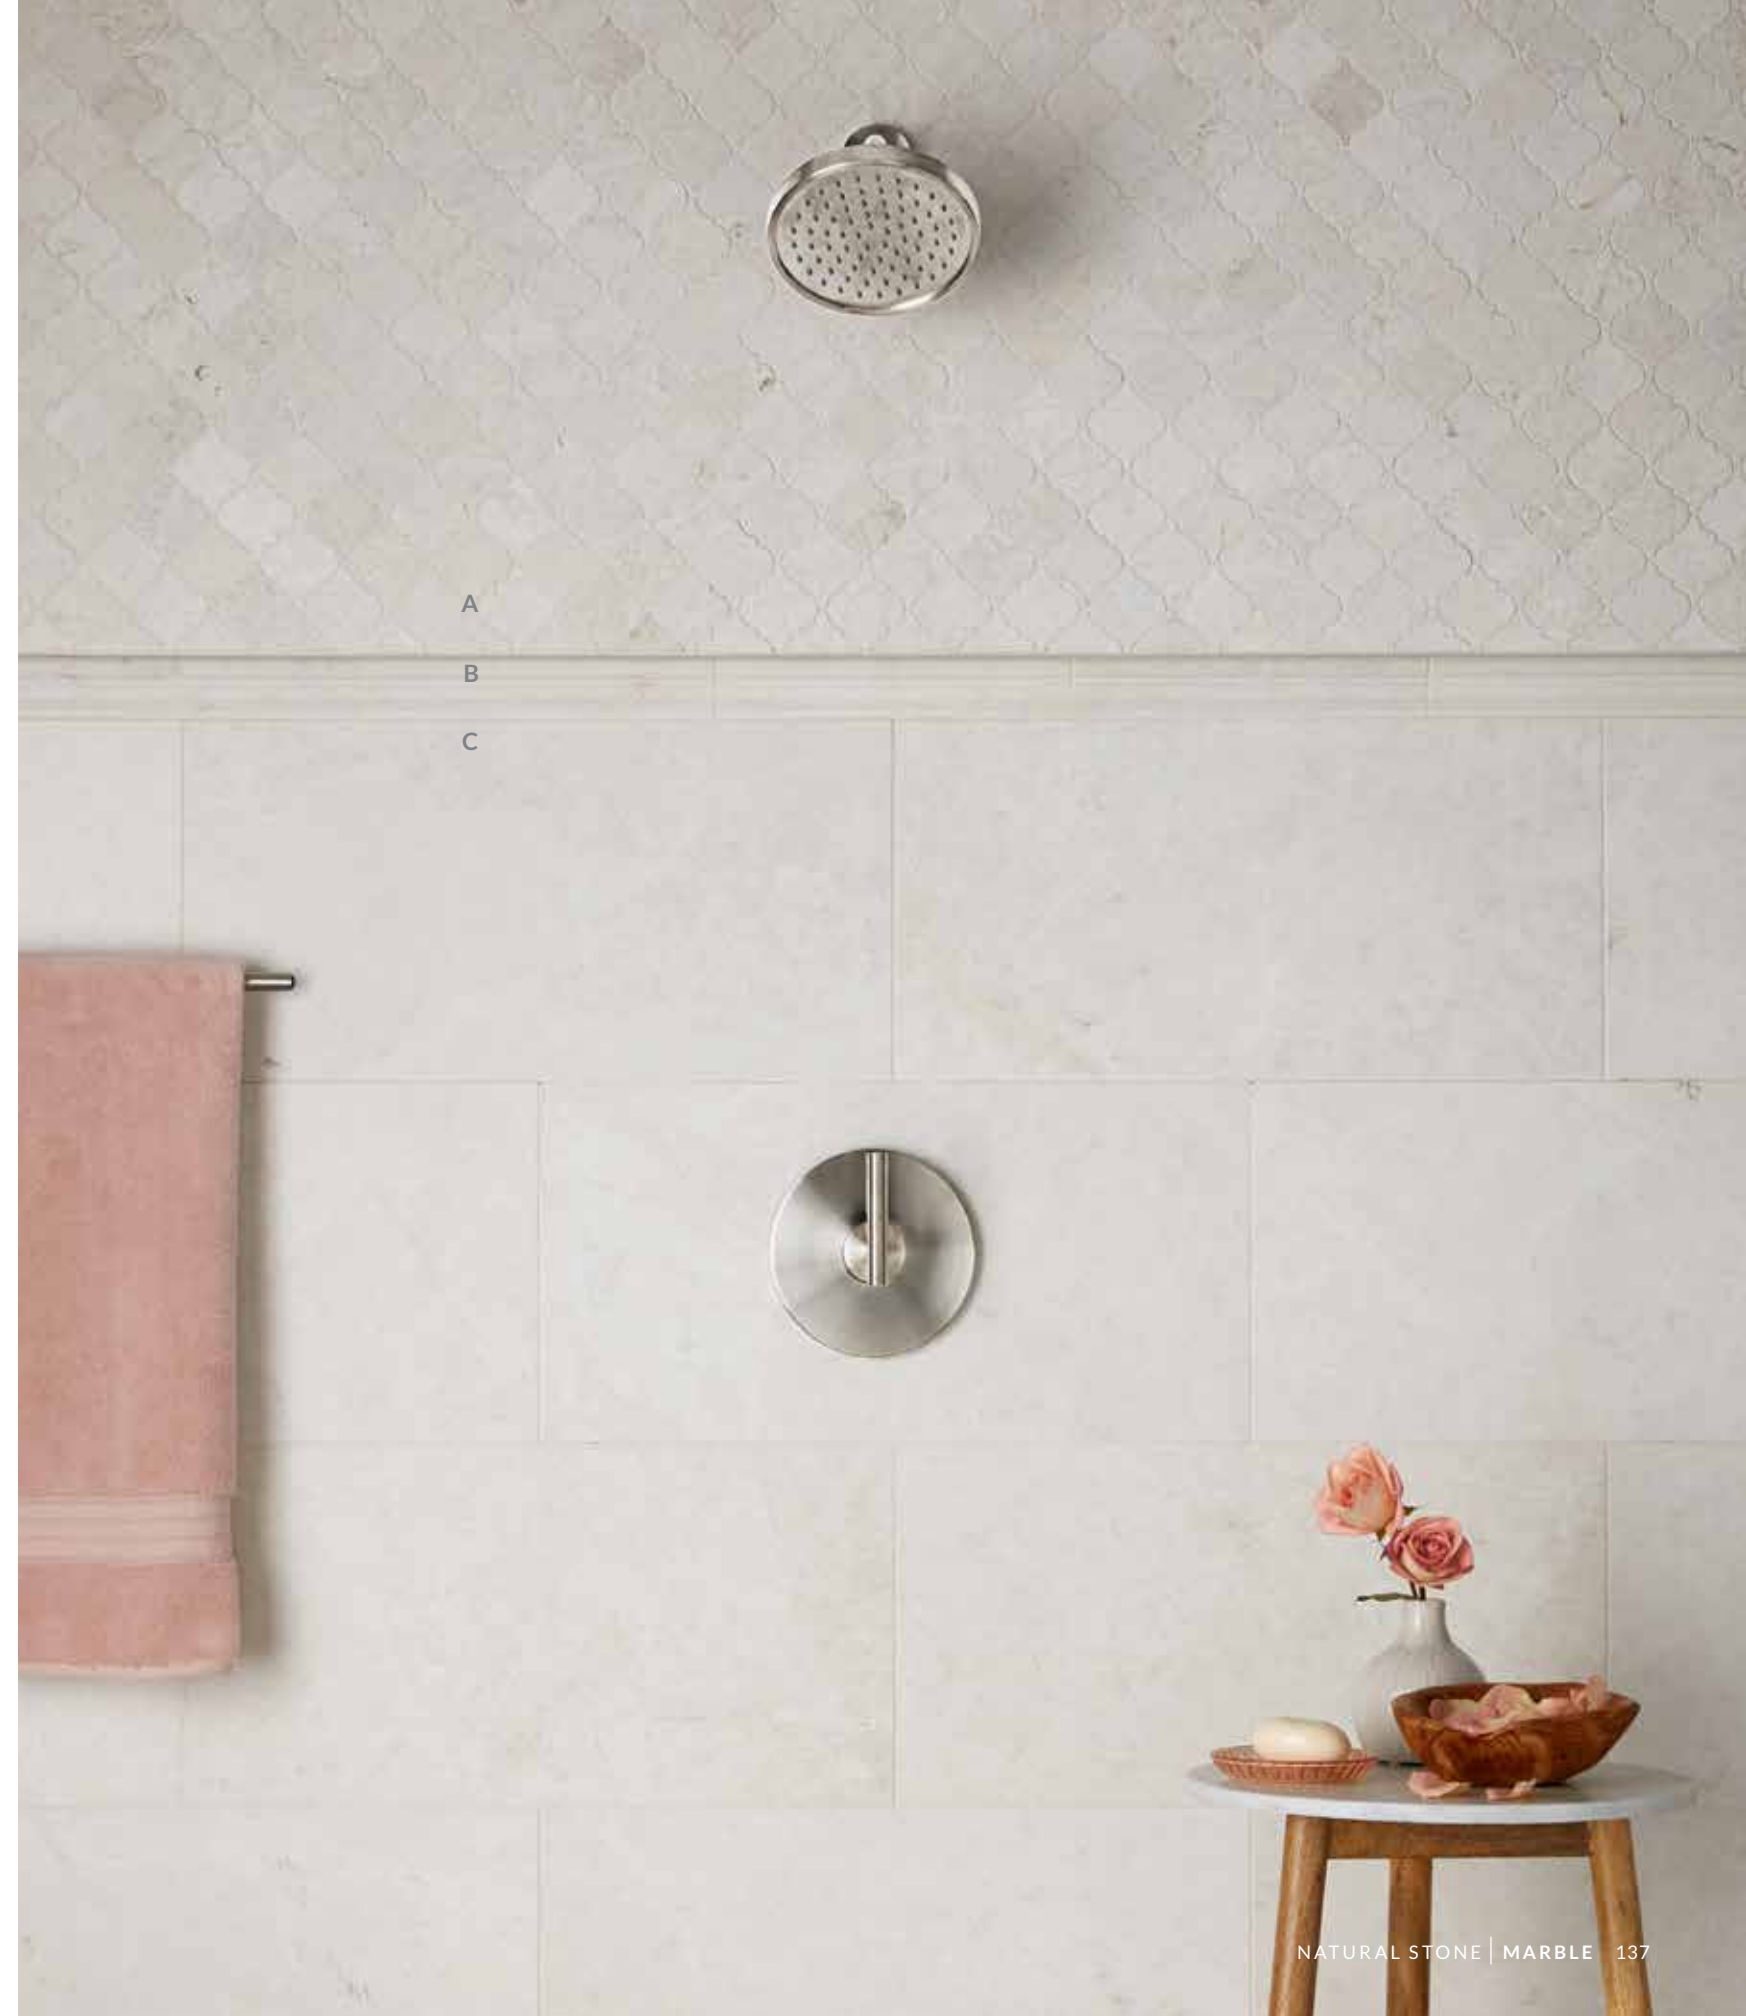

TRIM & ACCESSORIES