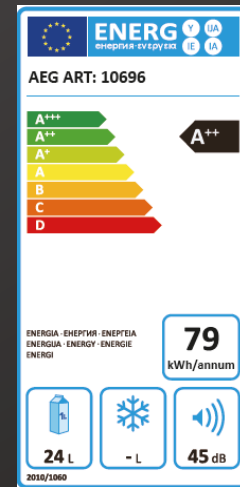

## Kühlbox KK 24

- 24 l Fassungsvermögen, passend für zwei stehende 2 l Flaschen
- Doppelte Belüftung für schnellere Kälteverteilung
- Zuverlässige Kühlung bis zu 20° C unter Umgebungstemperatur
- Mit integriertem Kabelfach im Deckel
- Im Fahrzeug (12 V Kfz-Anschluss) und zu Hause (230 V Anschluss) nutzbar
- 40 W (12V), 55 W (230V)
- Thermoelektrische Kühlbox – keine Kühllakus erforderlich