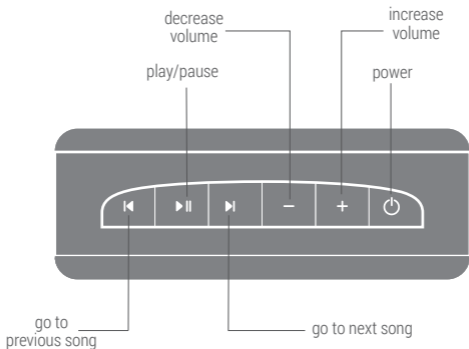

SAREGAMA
CARVAAN mini

USER MANUAL

TAMIL | தமிழ்

TOP VIEW: BUTTONS ON CARVAAN MINI TAMIL

LEFT SIDE VIEW: MODES ON CARVAAN MINI TAMIL

To choose a mode, press the corresponding mode button on the unit

SAREGAMA