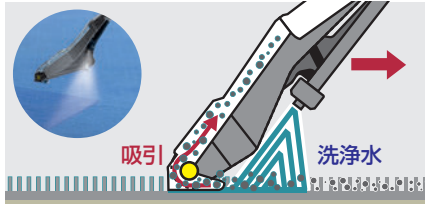

プッツィ

車内のシート洗浄に

宿泊施設の客室清掃に

1 移動性・収納性 扱いやすい小型ボディ

コンパクトサイズで作業や持ち運びがスムーズに行えます。タンクは車内や小規模店舗を清掃できる十分な容量です。

2 操作性・作業効率 シンプル設計で簡単操作

ボタンは洗浄水噴射と吸引の2つだけの簡単操作です。準備や後片付けも短時間で済むため、どなたでも簡単に作業できます。

3 清掃効果が確認できる 便利な透明タンク&ノズル

汚水タンクカバーとノズルが透明なので、作業しながら洗浄効果が確認でき、洗いムラを防ぎ均一な仕上がりが可能になります。

4 洗浄イメージ 洗浄水で染みや汚れを分解

布製品やカーペットの染み・汚れに洗浄水を吹き付けて汚れを分解、汚れた洗浄水はバキューム機能ですぐに吸引回収します。(洗浄水のみ噴射も可)

カーペットは敷いたままで洗浄可能

オプションのフロアツールを使用することで、敷いたままのカーペットも効率良く洗浄できます。