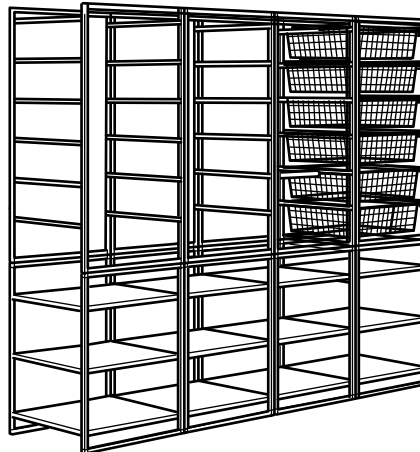

JONAXEL Clothes storage combination

Overall size: 68½×20½×68½"

This combination \$181.98 (892.976.63)

Units you need:

JONAXEL Frame 19%×20%×41", White	604.199.57	2 pcs
JONAXEL Frame 19%×20%×27", White	404.199.58	1 pc
JONAXEL Frame 9%×20%×27½", White	104.299.92	1 pc
JONAXEL Shelving unit 19%×20%×27½", White	704.199.71	2 pcs
JONAXEL Wire basket 19%×20%×5%", White	404.199.63	4 pcs
JONAXEL Wire basket 9%×20%×5%", White	604.199.62	4 pcs
JONAXEL Adjustable clothes rail 18%-32¼", White	104.299.87	3 pcs

JONAXEL Clothes storage combination

Overall size: 68½×20½×68½"

This combination \$201.98 (393.112.56)

Units you need:

JONAXEL Frame 19%×20%×41", White	604.199.57	2 pcs
JONAXEL Frame 19%×20%×27", White	404.199.58	1 pc
JONAXEL Frame 9%×20%×27½", White	104.299.92	1 pc
JONAXEL Shelving unit 19%×20%×27½", White	704.199.71	2 pcs
JONAXEL Mesh basket 19%×20%×5%", White	204.199.64	4 pcs
JONAXEL Mesh basket 9%×20%×5%", White	904.199.65	4 pcs
JONAXEL Top shelf for frame L19%×W20%", thickness ¾", White	204.199.59	1 pc
JONAXEL Top shelf for frame L9%×W20%", thickness ¾", White	304.299.91	1 pc
JONAXEL Adjustable clothes rail 18%-32¼", White	104.299.87	2 pcs