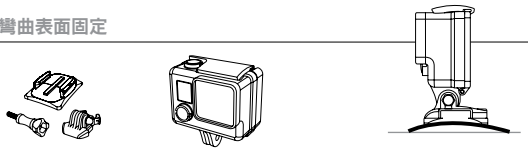

彎曲表面固定

如需深入瞭解如何固定相機，請造訪 gopro.com/support。

/ 保護殼背蓋

您的 HERO3 白色相機有 2 個背蓋，分別為不同用途與環境設計。

標準型背蓋

提供防水保護，可深入水下 131 英尺 (40 公尺)。當您在水中或潮濕、髒汙的環境條件下拍攝時，請使用此背蓋。

側開型背蓋

不防水，只能在乾燥無汙的環境中使用。可在低速活動時提供強化的收音效果。