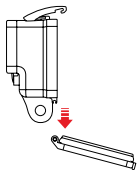

第 2 步
將背蓋向後拉，直到背蓋從鉸鏈上掉落。