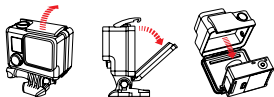

/ 開始使用

第 1 步

將相機從保護殼中取出。