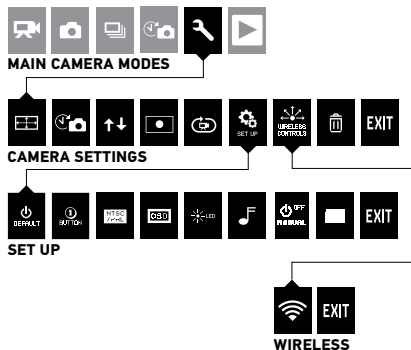

### 設定

調整相機設定。

## / 拍攝影片及相片

選擇相機模式，然後按下 **Shutter/Select** 按鍵 [  ]，即可開始/停止錄影或拍照。

\*播放僅會在相機連接至電視或 LCD Touch BacPac (另售) 時顯示。

## / 調整相機設定

1. 按下 **Power/Mode** 按鍵 [  ], 即可循環切換至「設定」模式 [  ]。
2. 按下 **Shutter/Select** 按鍵 [  ], 即可進入「設定」選單。
3. 按下 **Power/Mode** 按鍵 [  ], 即可循環切換選項。
4. 按下 **Shutter/Select** 按鍵 [  ], 即可選取所需的選項。

如需深入瞭解設定的相關資訊，請前往 [gopro.com/support](https://gopro.com/support) 下載使用者手冊。