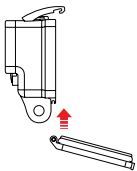

第 3 步
將新背蓋與鉸鏈對齊。