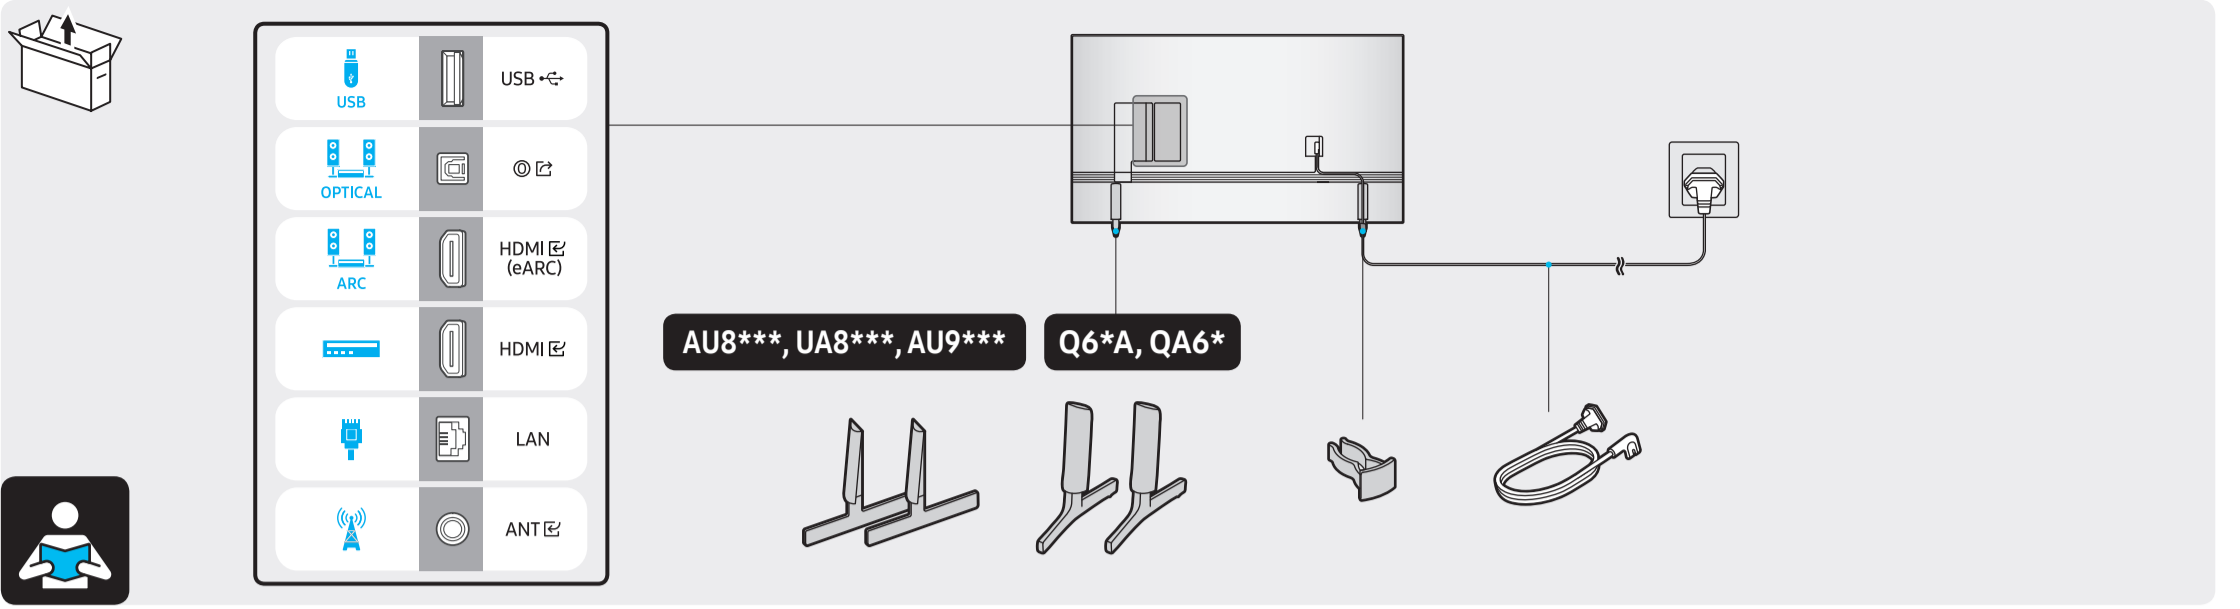

*: 0-9, A-Z

SAMSUNG

QUICK SETUP GUIDE
GUIDE D'INSTALLATION RAPIDE
GUÍA RÁPIDA DE CONFIGURACIÓN
GUIA RÁPIDO DE INSTALAÇÃO
KURZANLEITUNG ZUR KONFIGURATION
GUIDA DI INSTALLAZIONE RAPIDA

55"

60"
-
70"

1

2

2-1