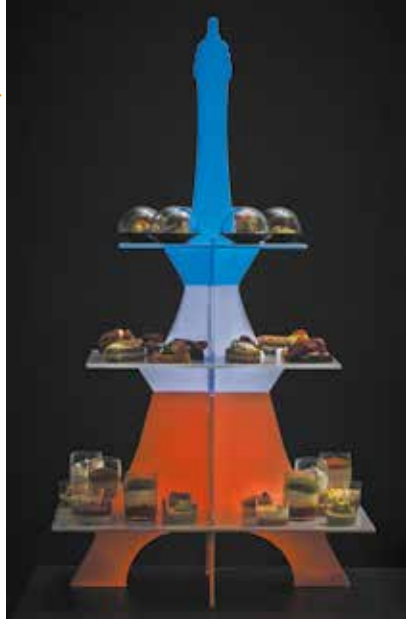

Tricolore chief's hat

Ref : PS32611 - PS
US dimensions : **2,7 oz** Ø 1,8" H2,8"
Dimensions (mm) : 80 ml Ø 47 H72
Pack : 300

Eiffel Tower display

A tricolor
phosphorescent display
for your mini dishes !

Ref : SC00110 - PMMA
US dimensions : 14,5" x 14,5" x 27,1"
Dimensions (mm) : 370x370x690 mm
Pack : 1