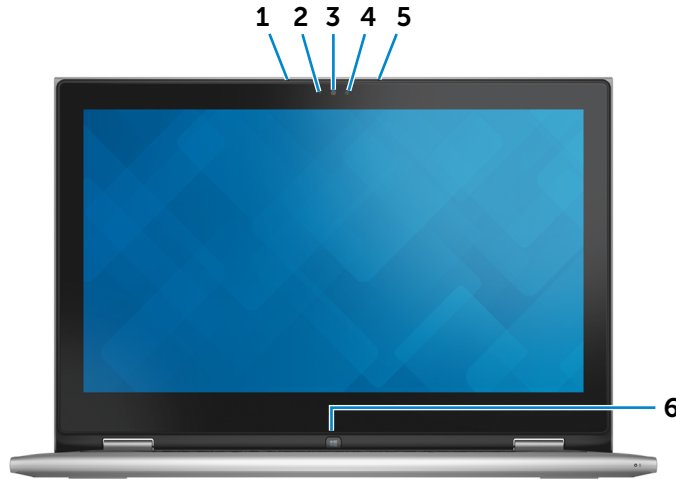

HD מלא

1920 x 1080

HD

1366 x 768

רזולוציה (מרבית)
מידות:

165.10 מ"מ (6.50 אינץ')

164.97 מ"מ (6.49 אינץ')

גובה

מידות ומשקל

גובה	19 מ"מ (0.75 אינץ')
רוחב	330 מ"מ (13 אינץ')
עומק	222 מ"מ (8.74 אינץ')
משקל (מרבי)	1.66 ק"ג (3.66 פאונד)
הערה: משקל המחשב משתנה בהתאם לתצורה שהוזמנה ולהבדלים בייצור.	

מחשב לוח

מחשב מחברת

מצב "אוהל"

מעמד מחשב לוח

צג

חזית

שמאל

ימין

בסיס

צג

- | | |
|---|--|
| <p>4 נורית מצב מצלמה
מאירה כאשר המצלמה בשימוש.</p> <p>5 מיקרופון ימני
מספק קלט צליל דיגיטלי באיכות גבוהה עבור הקלטת שמע, שיחות קוליות וכדומה.</p> <p>6 לחצן Windows
לחץ כדי לעבור למסך Start (התחל).</p> | <p>1 מיקרופון שמאלי
מספק קלט צליל דיגיטלי באיכות גבוהה עבור הקלטת שמע, שיחות קוליות וכדומה.</p> <p>2 חיישן תאורת סביבה
מזהה את תאורת הסביבה ומתאים אוטומטית את בהירות הצג.</p> <p>3 מצלמה
מאפשרת לבצע צ'אטים בווידאו, לצלם תמונות ולהקליט סרטוני וידאו.</p> |
|---|--|