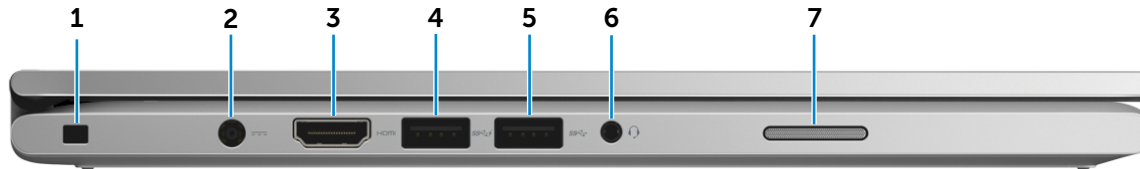

שמאל

חזית

שמאל

ימין

בסיס

צג

1 חריץ כבל אבטחה

חבר כבל אבטחה כדי למנוע הזזה בלתי מורשית של המחשב.

2 יציאת מתאם חשמל

חבר מתאם חשמל כדי לספק חשמל למחשב ולטעון את הסוללה.

3 יציאת HDMI

חבר טלוויזיה או התקן אחר שתומך בכניסת HDMI. מספקת פלט וידאו ושמע.

4 יציאת USB 3.0 עם PowerShare

חיבור ציוד היקפי כגון התקני אחסון, מדפסות וכדומה. מספקת מהירויות העברת נתונים של עד 5 Gbps. PowerShare מאפשר לטעון את התקני ה-USB שלך גם כאשר המחשב כבוי.

5 יציאת USB 3.0

חיבור ציוד היקפי כגון התקני אחסון, מדפסות וכדומה. מהירויות העברת נתונים של עד 5 Gbps.

6 יציאת אוזניים

חבר אוזניות, מיקרופון או שילוב של אוזניות ומיקרופון (התקן דיבורית).

7 רמקול שמאלי

מספק פלט שמע מהמחשב.