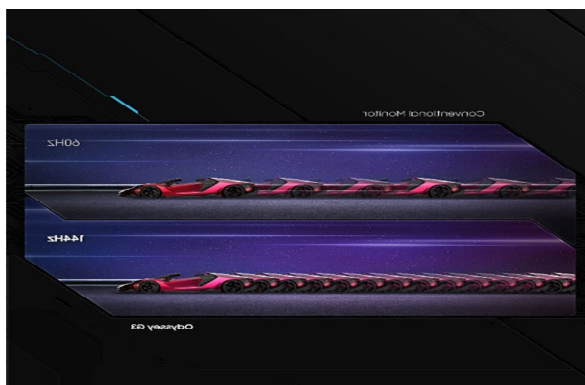

קצב ריענון 144Hz

עם קצב ריענון של 144Hz חוויית המשחק תהיה חלקה ביותר. מבטל כל טשטוש, עיכוב של תנועה במשחק, כך תוכל לנצח בכל מערכה.